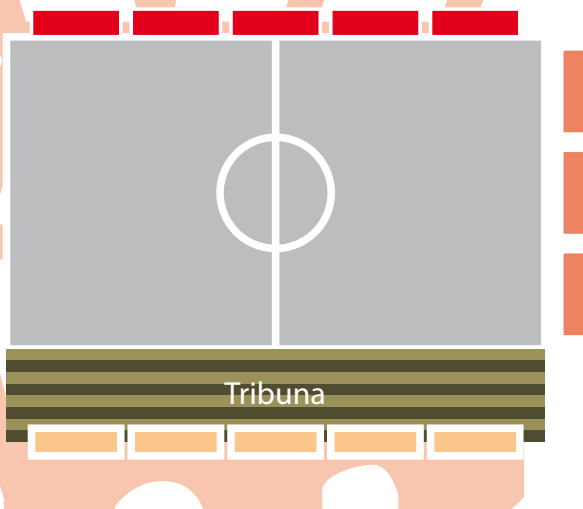

## Micro Estadio

**Material de fondo:**  
Estructura de caño estructural y lona frontlight

**Material de Impresión:**  
Vinilo impreso o rótulos en vinilo

**Medidas del espacio:**  
2 mts. x 3 Mts

**Servicio de diseño y pintado de Imagen:**  
Opcional

**Características especiales:**

Ubicado y orientados hacia el centro de la cancha,  
Es visible desde todos los puntos del estadio.  
Presencia permanente en todos los eventos  
Llevados a cabo en el estadio.

 Lona de 2x3 mts en bastidor metálico  
Pauta por mes

 Lona de 2x3 mts en bastidor metálico  
Pauta por mes

 Lona de 2x3 mts en bastidor metálico  
Pauta por mes

+gastos de producción de la lona